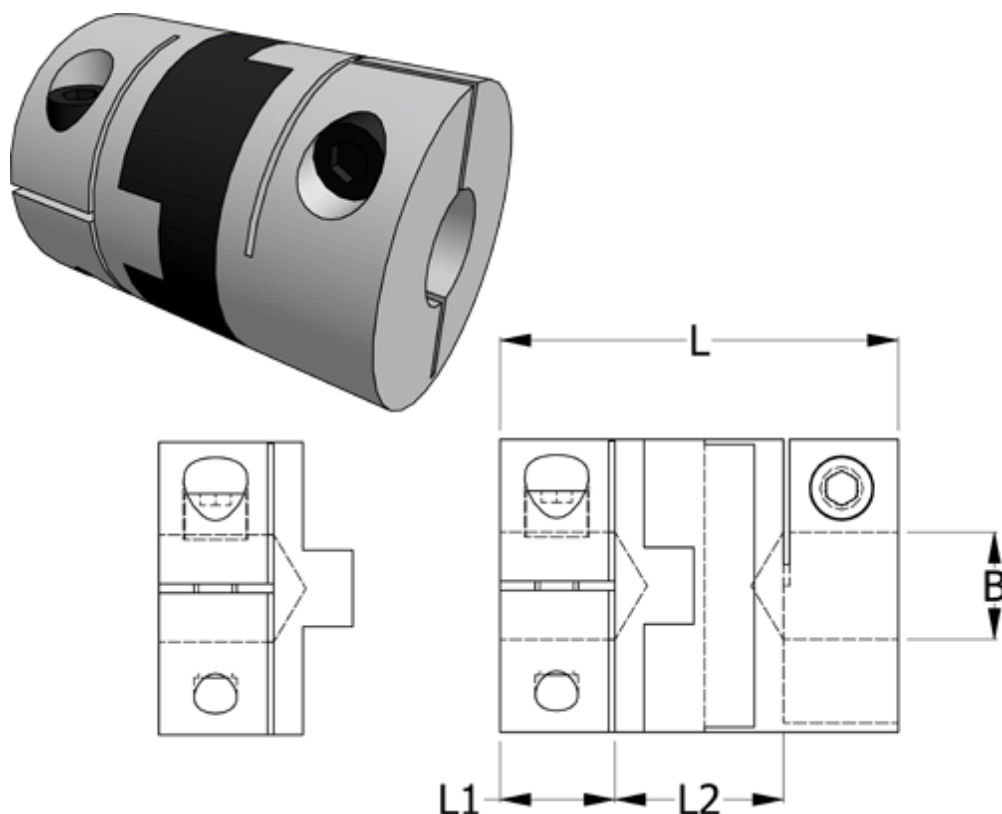

Varenummer: 33212453342
Beskrivelse: Oldham koblingsnav 245.33.42 ALU
med klemnav, boring 16 mm

Mål

B1	= 16
D	= 33.3
L	= 48
L1	= 13
L2	= 22

Moment
(Nm) = 9

Note: = Overnævnte varenr. er kun for et koblingsnav. Der går 2 koblingsnav og 1 element til 1 komplet kobling

Skrue = M4